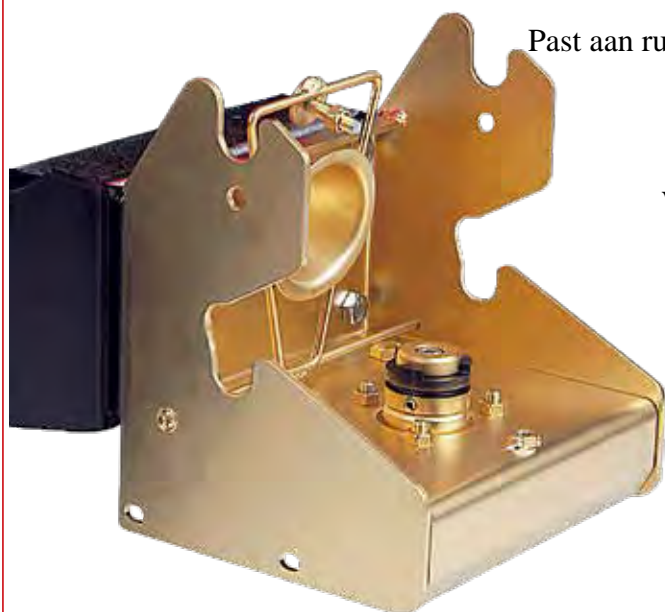

AANBOUWERKTUIGEN VOOR ZITMAAIERS SNEL-KOPPEL-SYSTEEM

Past aan ruim 300 verschillende zitmaaiers van diverse fabrikanten

Wisselen tussen werktuigen was nog nooit zo eenvoudig

Alle werktuigen passen aan deze ene koppeling

Een investering voor het leven

Snel-koppel-systeem		Verkoopprijs excl.	Verkoopprijs incl.
	AN-001-003TS Snelkoppeling met aandrijving Noodzakelijk om een aangedreven werktuig aan te kunnen bouwen zoals de veegmachine. Raadzaam bij een niet-aangedreven werktuig.	€224,79	€272,00
	AN-002-001TS Selkoppeling zonder aandrijving Minstens noodzakelijk bij de aanbouw van een niet-aangedreven werktuig zoals sneeuwschuif.	€ 89,26	€108,00
	AN-004-030TS Bedieningshendel standaard Als er met meerdere werktuigen wordt gewerkt is het raadzaam 1 hendel per werktuig aan te schaffen, 1 hendel wordt meegeleverd bij het aanbouwraam.	€ 85,95	€104,00
	AN-004-034TS Bedieningshendel extra lang	€112,40	€136,00

Aanbouwramen en aandrijfsets zie pagina 68 t/m 81.