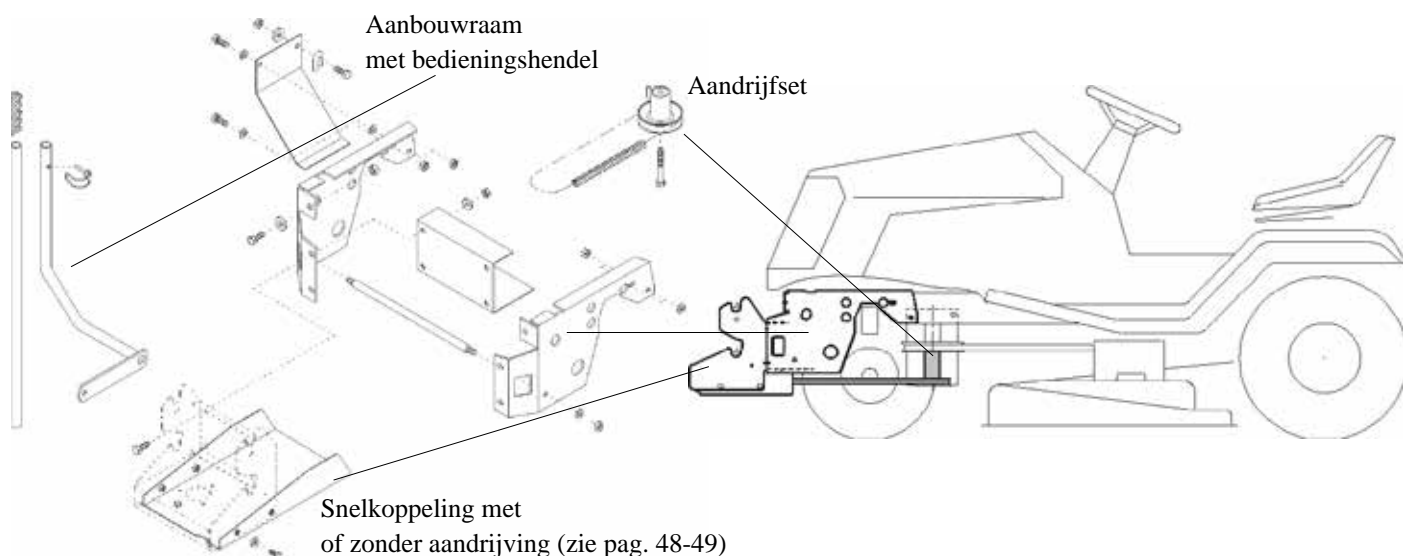

AANBOUWERKTUIGEN VOOR ZITMAAIERS

MAAK UW ZITMAAIER MULTIFUNCTIONEEL

AANBOUWRAMEN & AANDRIJFSETS

Type zitmaaier	Aanbouwraam met bedieningshendel			Aandrijfset		
	Artikel no.	Excl. btw	Incl. btw	Artikel no.	Excl. btw	Incl. btw
AGS Starjet AJ 102-17,5, AJ 102-22, AJ 102-18, AJ 102-20, Starjet exclusive AJ 102-20, AJ 102-23 vanaf model 2010	AN-097-001TS	414,88	502,00	AN-097-003TS	261,98	317,00
Starjet AJ 102-17,5, AJ 102-22, AJ 102-18, AJ 102-20 model 2007 - 2009	AN-097-001TS	414,88	502,00	AN-097-002TS	233,06	282,00
Starjet exclusive AJ 102-23 4x4 model 2011 - 2014	AN-128-001TS	243,80	295,00	AN-128-002TS	215,70	261,00
AJ 2000; AG 2000 model 2000 - 2006	AN-060-001TS	287,60	348,00	AN-058-002TS	156,20	189,00
AL-KO T15-95 HD-A, T16-95 HD V2, T15-105 HD-A, T16-105 HD V2, T18-95 HD, T20-105 HDE V2, T20-105 HD V2, T23-125 HD V2 vanaf model 2014	AN-141-001TS	310,74	376,00	AN-141-004TS	234,71	284,00
T13-82 HD, T13-92 HD, T13-93HD-A Black, T14-85 HD, T14-102 HD, T15-92 HD, T15-102, T16-102 HD, T16-102HD V2, T18-102 HD, T20-102 HDE vanaf model 2002 (elektromagnetische maaiwerk koppeling)	AN-069-001TS	392,56	475,00	AN-070-002TS	174,38	211,00
T13-82 HD, T13-92 HD, T14-85 HD, T14-102 HD, T15-92 HD, T15-102, T16-102 HD, T18-102 HD, T20-102 HDE vanaf model 2002 (mechanische maaiwerk koppeling)	AN-069-001TS	392,56	475,00	AN-069-002TS	147,93	179,00