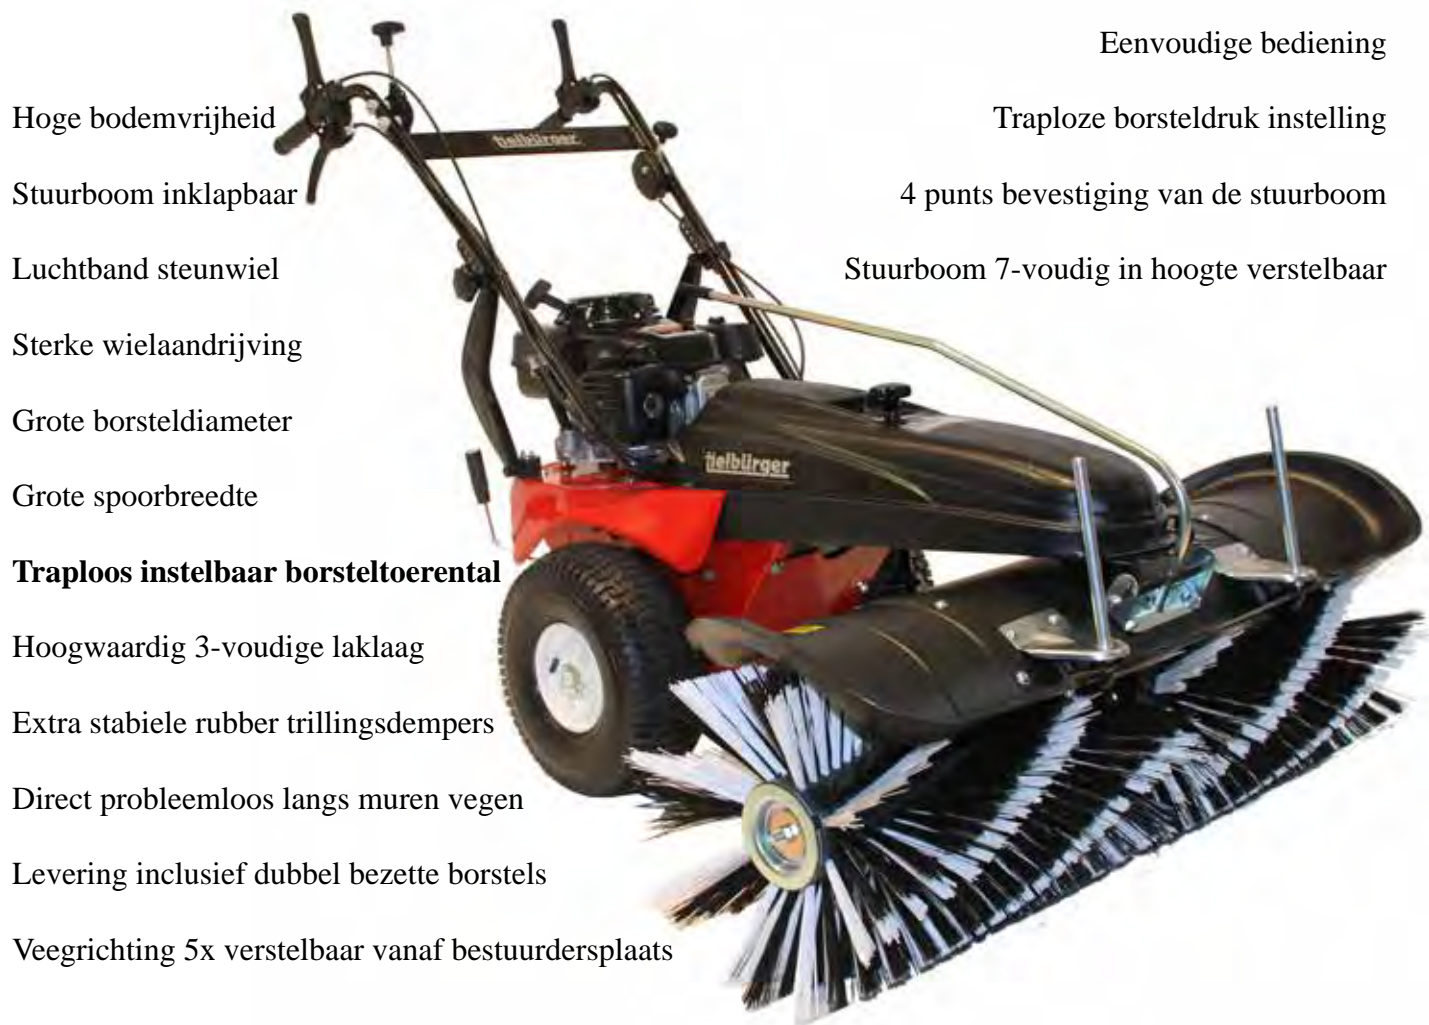

VEEGMACHINE PROFESSIONAL CLASS TK48PRO

Hoge bodemvrijheid
Stuurboom inklapbaar
Luchtband steunwiel
Sterke wielaandrijving
Grote borsteldiameter
Grote spoorbreedte

Traploos instelbaar borsteltoerental
Hoogwaardig 3-voudige laklaag
Extra stabiele rubber trillingsdempers
Direct probleemloos langs muren vegen
Levering inclusief dubbel bezette borstels
Veegrichting 5x verstelbaar vanaf bestuurdersplaats

Eenvoudige bediening

Traploze borsteldruk instelling

4 punts bevestiging van de stuurboom

Stuurboom 7-voudig in hoogte verstelbaar

TK48PRO	Technische gegevens	Verkoopprijs excl.	Verkoopprijs incl.
Motor / Artikelnummer	Honda GXV160 Industrie AD-562-045TS	Actieprijs €3.574,38	€4.325,00
	B&S 675EXI E-Start AD-561-245TS	€3.894,21	€4.712,00
Werkbreedte	100 cm		
Borsteldiameter	40 cm		
Borsteltoerental	Traploos instelbaar		
Capaciteit	Ca. 4.600 m²/h		
Vermogen	B&S ca. 3,4 kW (4,6 pk) Honda GXV160 ca 4,1 kW (5,6 pk)		
Versnellingen	3 versnellingen vooruit 1 versnelling achteruit - oliebad versnellingsbak		
Rijsnelheid	Ca. 2,6 - 4,2 km/h		
Wielen	Luchtbanden 15.00 x 6-6 stalen velgen met all-weather profiel		
Gewicht	Ca. 108 kg