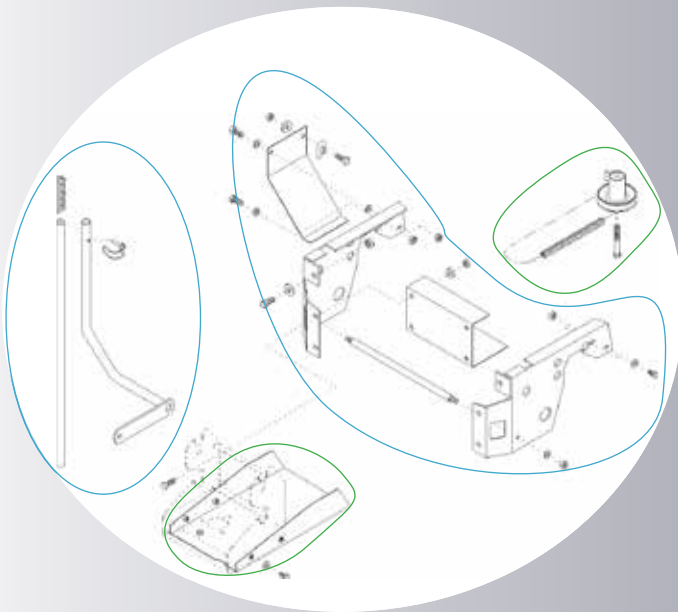

Aanbouwramen en aandrijfsets zie pagina 68 t/m 81.

AANBOUWERKTUIGEN VOOR ZITMAAIERS SNEL-KOPPEL-SYSTEEM

Aanbouwraam
incl. 1 bedieningshendel

Aandrijfset

Optioneel: extra bedienings-
hendel hoogteverstelling