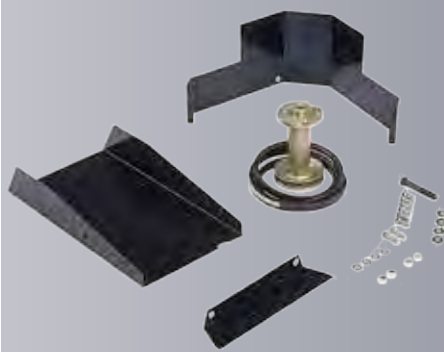

Een investering voor het leven

Snel-koppel-systeem		Verkoopprijs excl.	Verkoopprijs incl.
	AN-001-003TS Snelkoppeling met aandrijving Noodzakelijk om een aangedreven werktuig aan te kunnen bouwen zoals de veegmachine. Raadzaam bij een niet-aangedreven werktuig.	€224,79	€272,00
	AN-002-001TS Selkoppeling zonder aandrijving Minstens noodzakelijk bij de aanbouw van een niet-aangedreven werktuig zoals sneeuwschuif.	€ 89,26	€108,00
	AN-004-030TS Bedieningshendel standaard Als er met meerdere werktuigen wordt gewerkt is het raadzaam 1 hendel per werktuig aan te schaffen, 1 hendel wordt meegeleverd bij het aanbouwraam.	€ 85,95	€104,00
	AN-004-034TS Bedieningshendel extra lang	€112,40	€136,00

Aanbouwramen en aandrijfsets zie pagina 68 t/m 81.

AANBOUWERKTUIGEN VOOR ZITMAAIERS SNEL-KOPPEL-SYSTEEM

Aanbouwraam
incl. 1 bedieningshendel

Aandrijfset

Optioneel: extra bedienings-
hendel hoogteverstelling