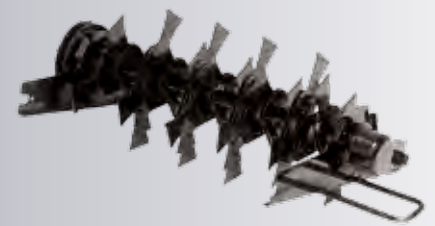

Deze professionals overtuigen door effectief vermogen en uitstekende resultaten op kleine en grote gazons.

Standaard meegeleverd

Harktanden (veren)

De as met gegalvaniseerde veren dient voor het uitharken van vilt. Dit zorgt voor een mooie groene grasmat.