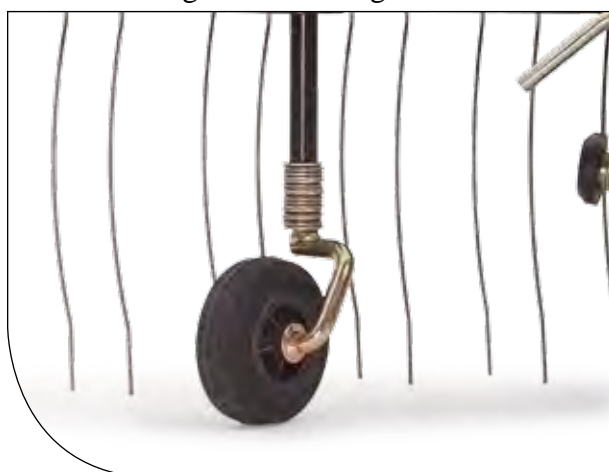

AANBOUW STROOIER (montage voorop)

TM30

Strooirichting
gemakkelijk instelbaar
Corrosie bestendige
(kunststof) voorraadbak
Strooiwerk van edelstaal

Roer mechanisme ter
voorkoming van klontvorming

Edelstaal strooiwerk ter bescherming tegen
alle weersomstandigheden.

Technische gegevens	TM30	Verkoopprijs excl.	Verkoopprijs incl.
Artikelnummer	AR-001-001	€977,69	€1.183,00
Stroobreedte	50 - 600 cm instelbaar		
Capaciteit	tot 20.000 m ² /h		
Inhoud	40 l		
Aandrijving	via Tielbürger snel-koppel-systeem		
Gewicht	30 kg		
Bediening	geheel vanaf de bestuurdersstoel te bedienen		
Vereist voor montage:	Snelkoppeling met aandrijving: pagina 48 Aanbouwraam: pagina 68 - 81 Aandrijfset: pagina 68 - 81		

Greenkeeper110

De zwenkwielen volgen de beweging van de maaier en zorgen voor een egaal resultaat.

De 27 veren laten zich gemakkelijk zonder gereedschap wisselen.

Technische gegevens	GREENKEEPER110	Verkoopprijs excl.	Verkoopprijs incl.
Artikelnummer	AI-200-001TS	€501,65	€607,00
Werkbreedte	110 cm		
Aankoppeling	via Tielbürger snel-koppel-systeem		
Bediening	geheel vanaf de bestuurdersstoel te bedienen		
Gewicht	17 kg		
Vereist voor montage:	Snelkoppeling zonder aandrijving: pagina 48 Aanbouwraam: pagina 68 - 81		