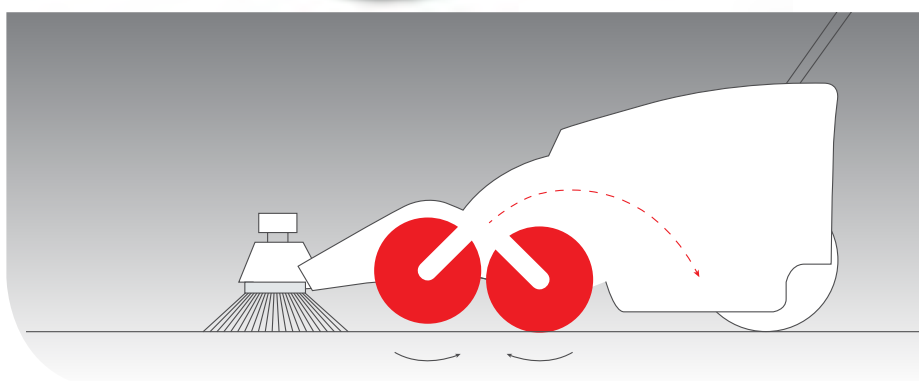

Veegrollen en zijborstels van polyamide

Het dubbel-veegrol-systeem neemt het vuil op met behulp van de contra-roterende veegrollen en voert het in de opvangbak.

TK10	Technische gegevens	Verkoopprijs excl.	Verkoopprijs incl.
Artikelnummer	AD-160-001TS	€541,32	€655,00
Werkbreedte	excl. zijborstels 47 cm, incl. 2 zijborstels 80 cm		
Type aandrijving	handmatig		
Overbrenging	via ronde aandrijfriemen		
Theoretische capaciteit	ca. 2.800 m ² /h		
Inhoud vuil opvangbak	40 liter		
Afmeting in mm	800 x 660 x 330		
Gewicht	circa 14 kg		