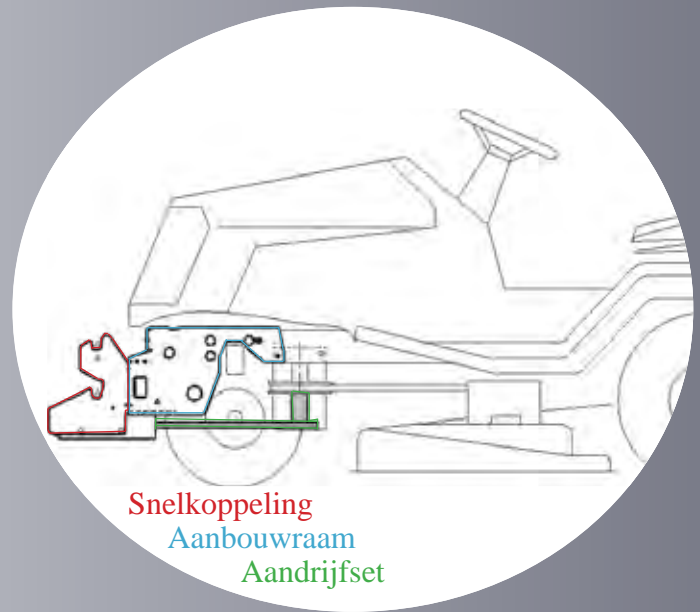

Aanbouwramen en aandrijfsets zie pagina 68 t/m 81.

AANBOUWERKTUIGEN VOOR ZITMAAIERS SNEL-KOPPEL-SYSTEEM

Aanbouwraam
incl. 1 bedieningshendel

Aandrijfset

Optioneel: extra bedienings-
hendel hoogteverstelling