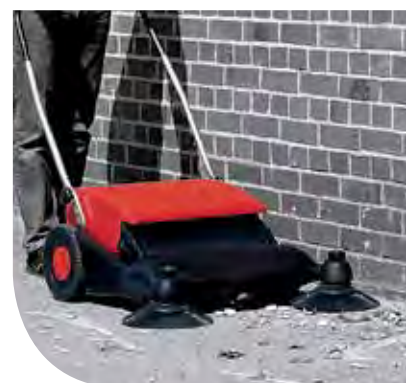

Simpele, lichte bediening

Capaciteit tot circa 2.800 m²/h

Grote inhoud opvangbak

Opvangbak eenvoudig te legen

Dubbel-veegrol-systeem

Vele toepassingsmogelijkheden

Zowel binnen als buiten inzetbaar

Veegrollen en zijborstels van polyamide